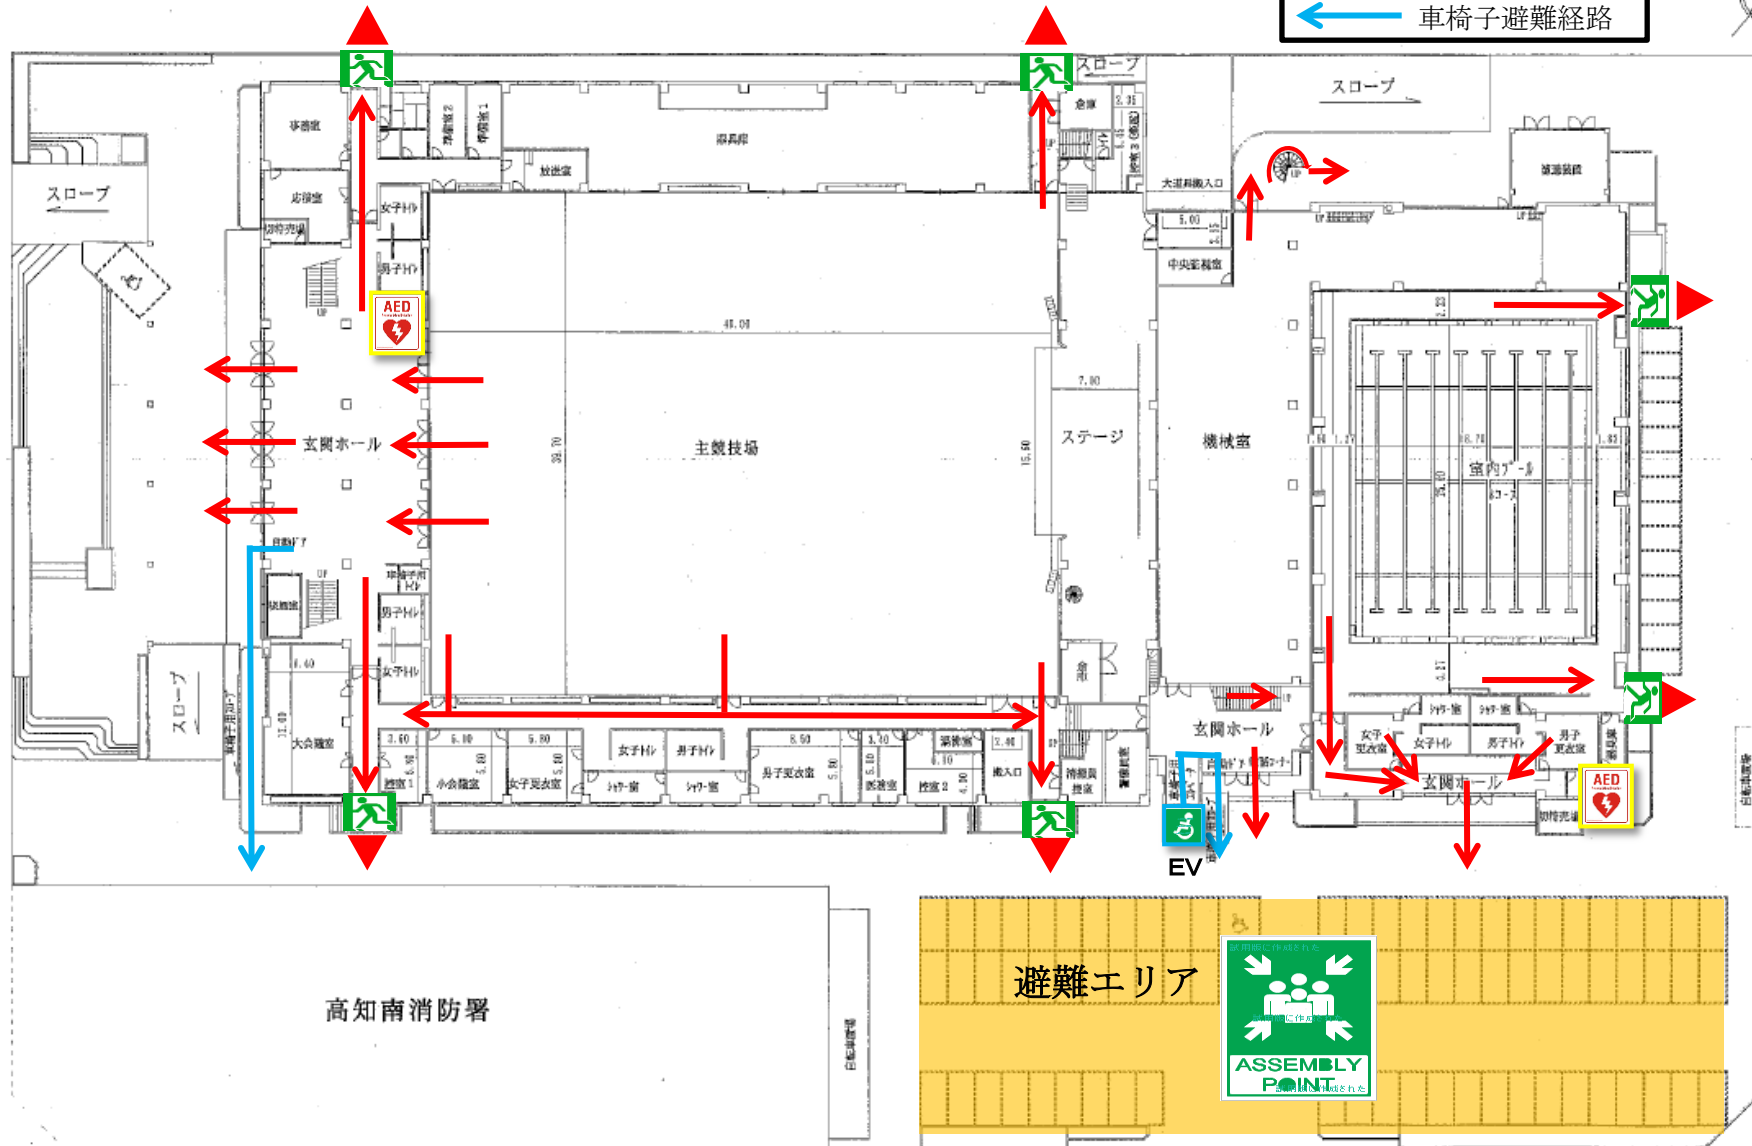

津波の危険性がある場合は、直ちにアスファルトこうちへ避難 (4F以上)

▲ 非常口
← 避難経路
← 車椅子避難経路

高知南消防署

		非常口		階段
		避難経路		障害者用 E V
		車椅子避難経路		非常階段